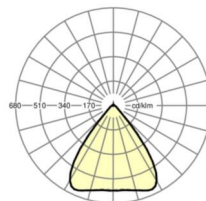

параметры

номер заказа	19430026270
код EAN	4020863416820
номер таможенного тарифа	94051190
Знак прохождения контроля	IP 20, класс защиты I, ENEC10 VDE, F, HACCP DIN10500/Food/IFS-пригодность для применения/BRC, Indoor, CE
Степень ударпрочности IK	IK03 (-20°C bis 35°C)
Температура окружения	ta -20°C в 35°C
Особые свойства	Готовность к IoT «Ready for IoT»
Гарантийный срок	5 лет
Государственные программы поддержки	BEG - государственные субсидии для энергосберегающих зданий (действительна только для Германии)

электротехника

Балласт	Электронный драйвер DALI2 (1 штука)
Мощность системы	79W
сетевое напряжение	230V/50Hz
автоматический предохранитель (пусковой ток)	13 штук/B10, 24 штук/B16, 25 штук/C10, 40 штук/C16
класс энергосбережения/Источник света	C

Оптика

Оснастка	LED, цветопередача/оттенок света CRI ≥ 80 / 6500K
Допуск для координаты цветности (MacAdam)	3SDCM
Фотобиологическая безопасность (светильник)	RG1
Номинальный световой поток	13603lm
Срок службы LED	50000h L80/B10 (Tq 35°C)
светоотдача светильников	172lm/W
Угол излучения	80° (C0) / 80° (C90)
UGR поп./вдоль	19.5 / 19.8

DEEP-LINK

<https://www.regiolum.de/ru/article/19430026270>

Ссылка	LED 14000lm 865
ηLB	100 %
Φ ↓/↑	98 % / 2 %
UGR поп./вдоль	19.5 / 19.8